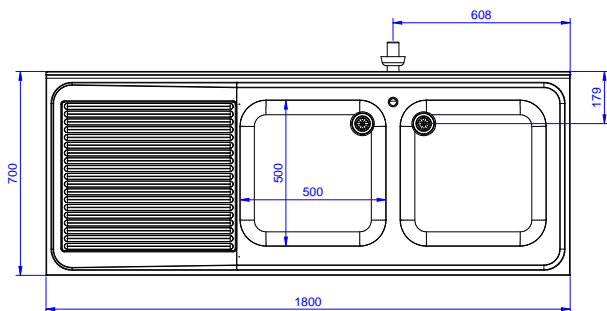

### Jóváhagyás

Előlnézet

Oldalnézet

D = Leürítés

Felülnézet

### Technikai információ:

Külső méretek, szélesség:	1800 mm
132941 (LR2SSPEP)	700 mm
Külső méretek, mélység:	700 mm
Külső méretek, magasság:	900 mm
Felhajtás méretek, magasság:	100 mm
Felhajtás méretek, mélység:	13 mm
Felhajtás méretek, sugár:	R=10
Medencék száma	2
Medence méretei	500x500xH300
Fedlap vastagsága:	50 mm
Nettó súly:	80 kg